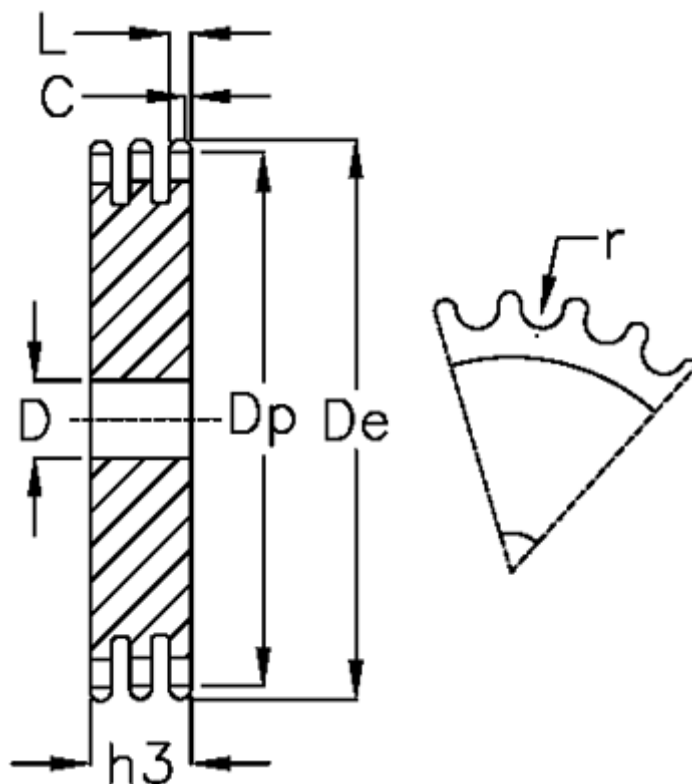

Varenummer: 616023010020
Beskrivelse: Pladehjul 24 B-3 Z=20 triplex

Mål

Antal tænder	= 20	L = 23.6
C	= 4	r = 25.4
D	= 25	
De	= 258.6	
Dp	= 243.57	
For kædebetegnelse	= 24 B-3	
For kæde størrelse	= 1 1/2 x 1	
h3	= 120.3	